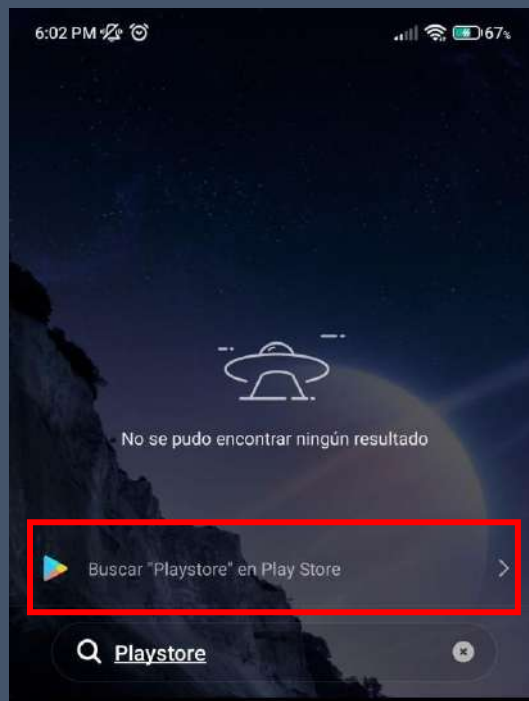

## Como Descarga la APP del IPN

Para dispositivos Android y IOS Apple.

1. Busca la **Playstore** y **App Store** en tu dispositivo móvil

2. Busca la App IPN Oficial y presiona en **Instalar**:

3. Espera a que se descargue la aplicación:

4. Algunos dispositivos realizarán un escaneo de seguridad una vez instalada la aplicación:

5. Una vez terminada la prueba de seguridad presiona **Abrir**:

6. Puedes Presionar Omitir Intro para ingresar directamente a la APP: