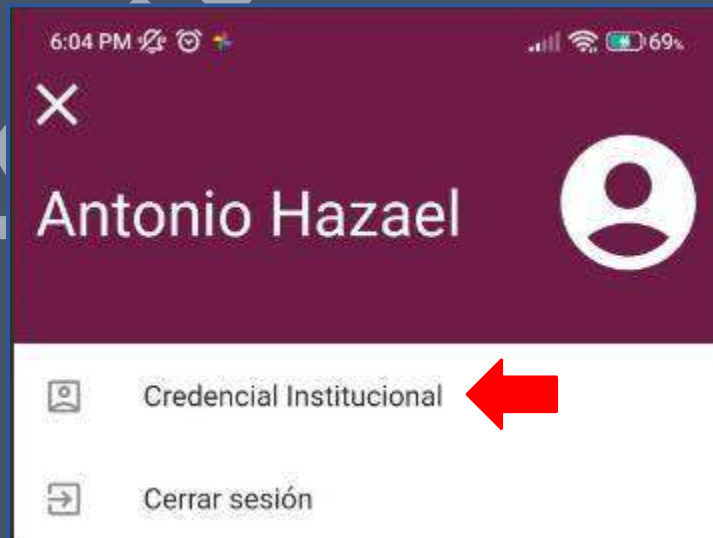

12. Aparecerá tu nombre, así mismo podrás visualizar tu credencial Institucional presionando la opción indicada: