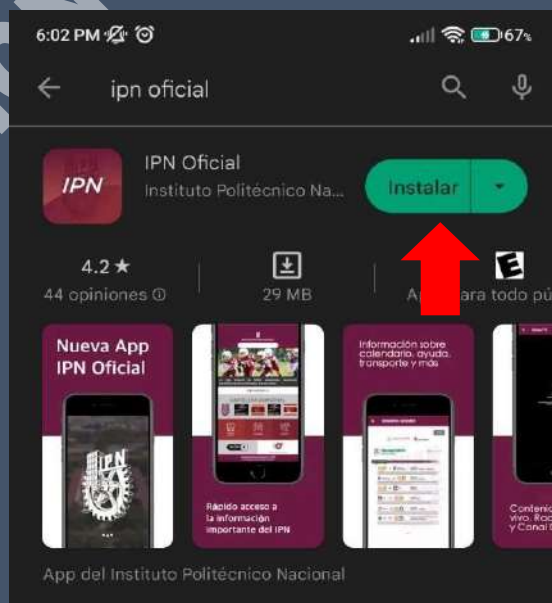

## Como Descarga la APP del IPN

Para dispositivos Android y IOS Apple.

1. Busca la **Playstore** y **App Store** en tu dispositivo móvil

2. Busca la App IPN Oficial y presiona en **Instalar**:

3. Espera a que se descargue la aplicación:

4. Algunos dispositivos realizarán un escaneo de seguridad una vez instalada la aplicación:

5. Una vez terminada la prueba de seguridad presiona **Abrir**:

6. Puedes Presionar Omitir Intro para ingresar directamente a la APP:

## DEPARTAMENTO DE SERVICIOS ADMINISTRATIVOS

7. Una vez abierta la App presionar sobre la imagen en círculo para **iniciar sesión**:

8. Presionar la opción Iniciar sesión:

9. Se te solicitará tu cuenta de Correo electrónico Institucional.