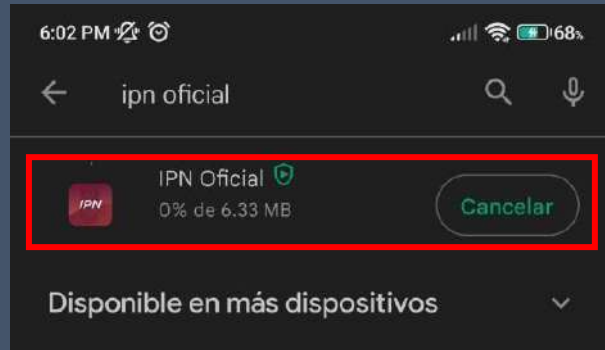

## Como Descarga la APP del IPN

Para dispositivos Android y IOS Apple.

1. Busca la **Playstore** y **App Store** en tu dispositivo móvil

2. Busca la App IPN Oficial y presiona en **Instalar**:

3. Espera a que se descargue la aplicación:

4. Algunos dispositivos realizarán un escaneo de seguridad una vez instalada la aplicación:

5. Una vez terminada la prueba de seguridad presiona **Abrir**:

6. Puedes Presionar Omitir Intro para ingresar directamente a la APP: