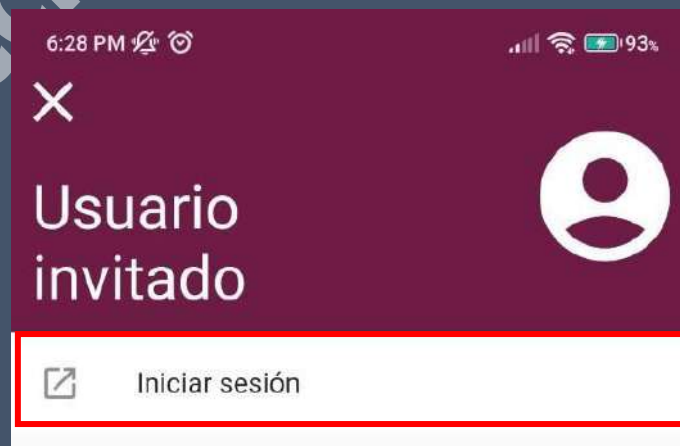

8. Presionar la opción Iniciar sesión: