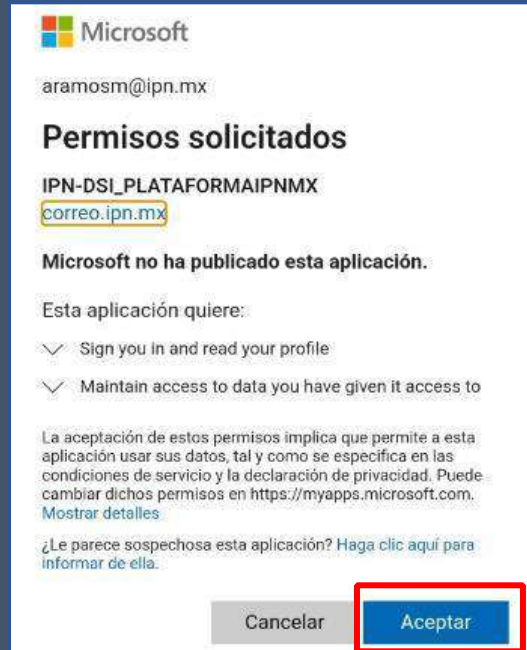

## DEPARTAMENTO DE SERVICIOS ADMINISTRATIVOS

7. Una vez abierta la App presionar sobre la imagen en círculo para **iniciar sesión**:

8. Presionar la opción Iniciar sesión:

9. Se te solicitará tu cuenta de Correo electrónico Institucional.

10. Ingresar tu Correo Electrónico Institucional (presionar Siguiete) y **crear una nueva Contraseña para esta APP.**

11. Proporcionar acceso a los Permisos solicitados presionando el botón de Aceptar:

12. Aparecerá tu nombre, así mismo podrás visualizar tu credencial Institucional presionando la opción indicada: